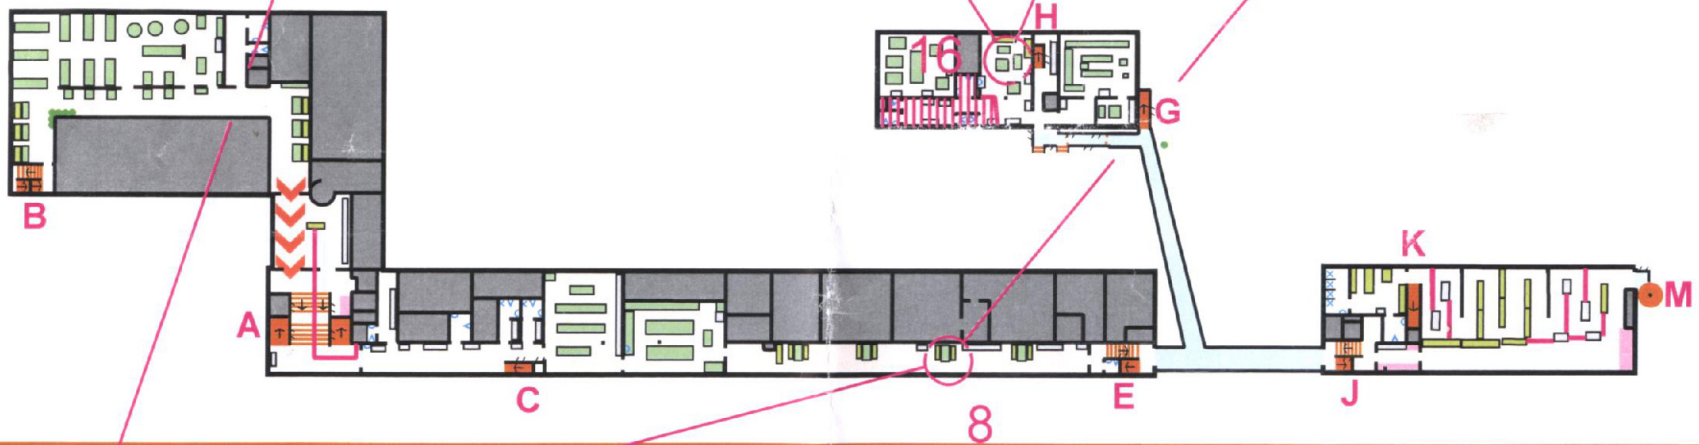

Stockholm Indoor Cup 2018

Etapp 2: Globala Gymnasiet

6

5

4

3

2

1

Bana 4
Gubbar

Kartecken	
A	Trappa
	Bord
	Växt/Träd
	Golv
	Ovanligt föremål
	Skåp/Hylla
	Enkelriktad passage
	Toalett/Handfat
	Bänk/Fåtölj/Soffa
	Diverse bråte förbjudet att beträda!
	Tillåten utepassage

Inomhuskarta Globala Gymnasiet

Skala: Ja, någon
 Ekvidistans: 1 trappsteg
 Karta ritad december 2017 av David Hector, Assar Hellström & Oskar Forsberg
 Grundmaterial: Byggnadsritningar
 Upphovsrätt: Stockholms Inomhusorienterare
 För användning av kartan krävs tillstånd av skolledningen
 Banläggare: Oskar Forsberg
 Utskrift: BL-idrottsservice