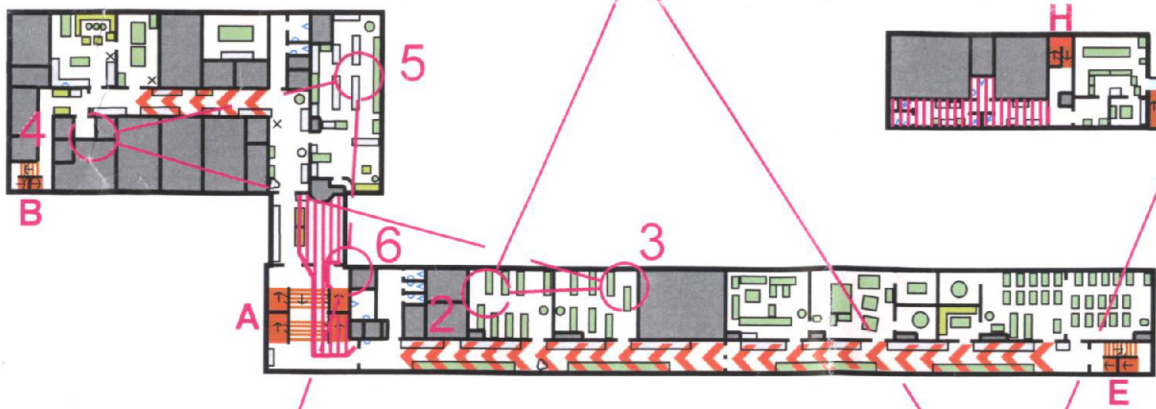

Stockholm Indoor Cup 2018

Etapp 2: Globala Gymnasiet

6

5

4

3

2

1

Bana 4
Gubbar

Kartecken	
A	Trappa
	Bord
	Växt/Träd
	Golv
	Ovanligt föremål
	Skåp/Hylla
	Enkelriktad passage
	Toalett/Handfat
	Bänk/Fåtölj/Soffa
	Diverse bråte förbjudet att beträda!
	Tillåten utepassage

Inomhuskarta Globala Gymnasiet

Skala: Ja, någon
 Ekvidistans: 1 trappsteg
 Karta ritad december 2017 av David Hector, Assar Hellström & Oskar Forsberg
 Grundmaterial: Byggnadsritningar
 Upphovsrätt: Stockholms Inomhusorienterare
 För användning av kartan krävs tillstånd av skolledningen
 Banläggare: Oskar Forsberg
 Utskrift: BL-idrottsservice