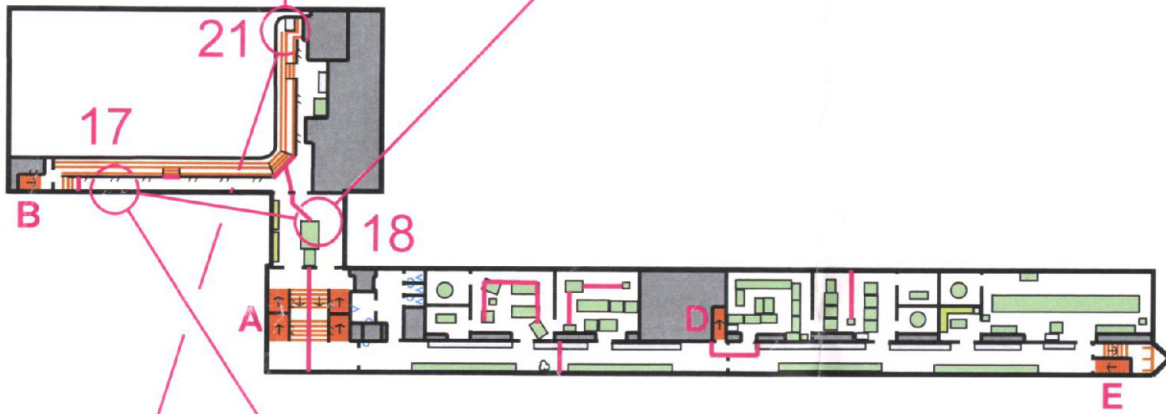

Stockholm Indoor Cup 2018

Etapp 2: Globala Gymnasiet

6

5

4

3

2

1

Bana 4
Gubbar

Kartecken	
A	Trappa
	Bord
	Växt/Träd
	Golv
	Ovanligt föremål
	Skåp/Hylla
	Enkelriktad passage
	Toalett/Handfat
	Bänk/Fåtölj/Soffa
	Diverse bråte förbjudet att beträda!
	Tillåten utepassage

Inomhuskarta Globala Gymnasiet

Skala: Ja, någon
 Ekvidistans: 1 trappsteg
 Karta ritad december 2017 av David Hector, Assar Hellström & Oskar Forsberg
 Grundmaterial: Byggnadsritningar
 Upphovsrätt: Stockholms Inomhusorienterare
 För användning av kartan krävs tillstånd av skolledningen
 Banläggare: Oskar Forsberg
 Utskrift: BL-idrottsservice