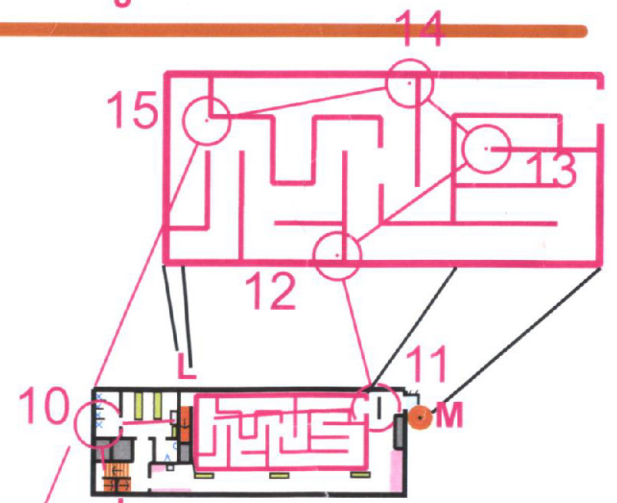

Stockholm Indoor Cup 2018

Etapp 2: Globala Gymnasiet

6

5

4

3

2

1

Bana 4
Gubbar

Kartecken	
A	Trappa
	Bord
	Växt/Träd
	Golv
	Ovanligt föremål
	Skåp/Hylla
	Enkelriktad passage
	Toalett/Handfat
	Bänk/Fåtölj/Soffa
	Diverse bråte förbjudet att beträda!
	Tillåten utepassage

Inomhuskarta Globala Gymnasiet

Skala: Ja, någon
 Ekvidistans: 1 trappsteg
 Karta ritad december 2017 av David Hector, Assar Hellström & Oskar Forsberg
 Grundmaterial: Byggnadsritningar
 Upphovsrätt: Stockholms Inomhusorienterare
 För användning av kartan krävs tillstånd av skolledningen
 Banläggare: Oskar Forsberg
 Utskrift: BL-idrottsservice